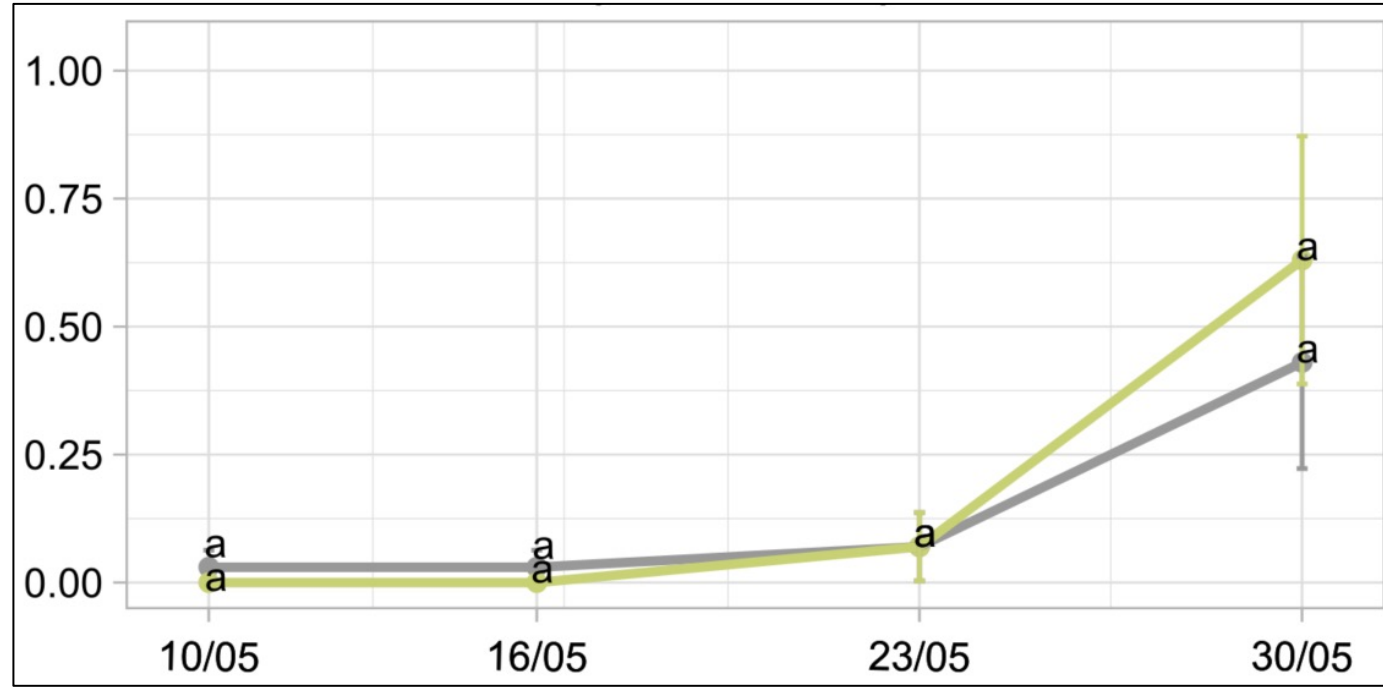

Results

Number of green apterous aphids per sugar beet (nb/plant)

Trials	No intercropping <i>No aphicide</i>		No intercropping <i>With aphicide</i>		Intercropping - Oat <i>No aphicide</i>		Intercropping - Oat <i>With aphicide</i>	
	Craonne	a	0,43			a	0,13	
Nojeon-en-Vexin	a	2,78	bc	1,33	bd	0,83	d	0,51
Trinay	a	0,74	b	0,32	b	0,36	b	0,29
Ostreville	a	3,23	b	0,99	b	0,46	c	0,06
Hallencourt	a	2,23	b	1,31	c	0,48	c	0,70
Les Attaques	a	0,89	b	0,12	c	0,47	b	0,08
Bernay-en-Ponthieu	a	3,16	b	0,85	b	1,16	c	0,51
Mérouville	a	0,71	a	0,39	a	0,26	a	0,30

Results

Discussions

Number of green apterous per
sugar beet (pl/ha)

Craonne, 2022 (ITB Aisne)

Echemines, 2022 (Cristal Union)

- No intercropping
- Oat