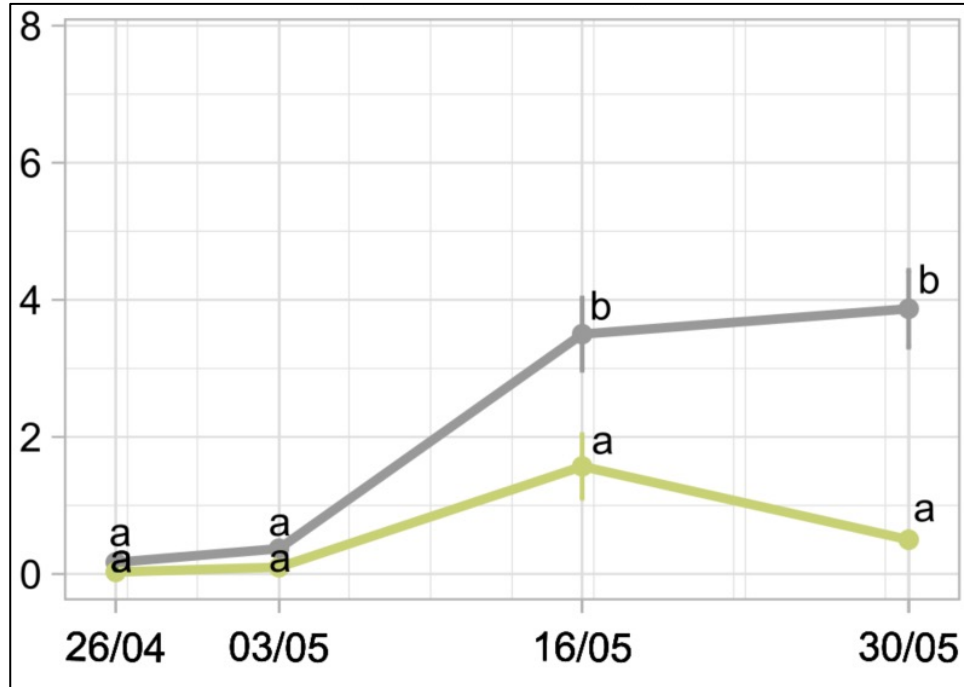

Results

Number of green apterous aphids per sugar beet (nb/plant)

Trials	No intercropping <i>No aphicide</i>		No intercropping <i>With aphicide</i>		Intercropping - Oat <i>No aphicide</i>		Intercropping - Oat <i>With aphicide</i>	
	Craonne	a	0,43			a	0,13	
Nojeon-en-Vexin	a	2,78	bc	1,33	bd	0,83	d	0,51
Trinay	a	0,74	b	0,32	b	0,36	b	0,29
Ostreville	a	3,23	b	0,99	b	0,46	c	0,06
Hallencourt	a	2,23	b	1,31	c	0,48	c	0,70
Les Attaques	a	0,89	b	0,12	c	0,47	b	0,08
Bernay-en-Ponthieu	a	3,16	b	0,85	b	1,16	c	0,51
Mérouville	a	0,71	a	0,39	a	0,26	a	0,30

Results

Discussions

Number of green apterous per
sugar beet (pl/ha)

Craonne, 2022 (ITB Aisne)

Echemines, 2022 (Cristal Union)

- No intercropping
- Oat