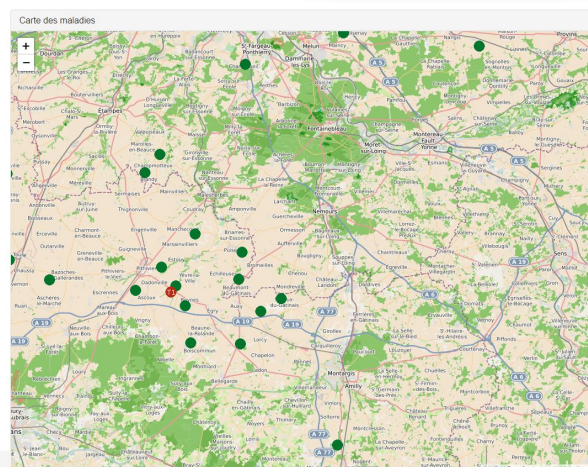

# « Alerte Maldies » : l’OAD pour lutter contre les maladies foliaires fongiques

Pour accompagner les agriculteurs dans leur lutte contre la cercosporiose, l'oïdium, la rouille et la ramulariose, l'ITB propose une carte interactive des seuils d'interventions : "Alerte Maldies".

"Alerte Maldies", la nouvelle carte interactive de l'état sanitaire des cultures permet un suivi en direct du risque. Les sites à risque selon les seuils ITB sont indiqués en rouge pour permettre aux agriculteurs de renforcer la surveillance de leurs parcelles au bon moment.

L'outil est mis à jour avec les observations hebdomadaires réalisées par la filière (ITB, services techniques des sucreries et autres observateurs du réseau de Suivi Biologique du Territoire).

Chaque site est résumé par un figuré qui synthétise le risque fongique global ainsi que le nombre de traitements réalisés. La situation détaillée maladie par maladie est disponible en cliquant sur les points.

En accord avec les attentes sociétales et environnementales, il mène des études dans 4 grands thèmes : Génétiques et variétés, Désherbage, maladies et ravageurs, Agronomie et Agroéquipements.

**L'ITB en chiffres :** 8 délégations régionales - 1 pôle d'expérimentation au Griffon (02) - 40 collaborateurs dont plus de la moitié sont situés en région, au plus près des producteurs de betteraves